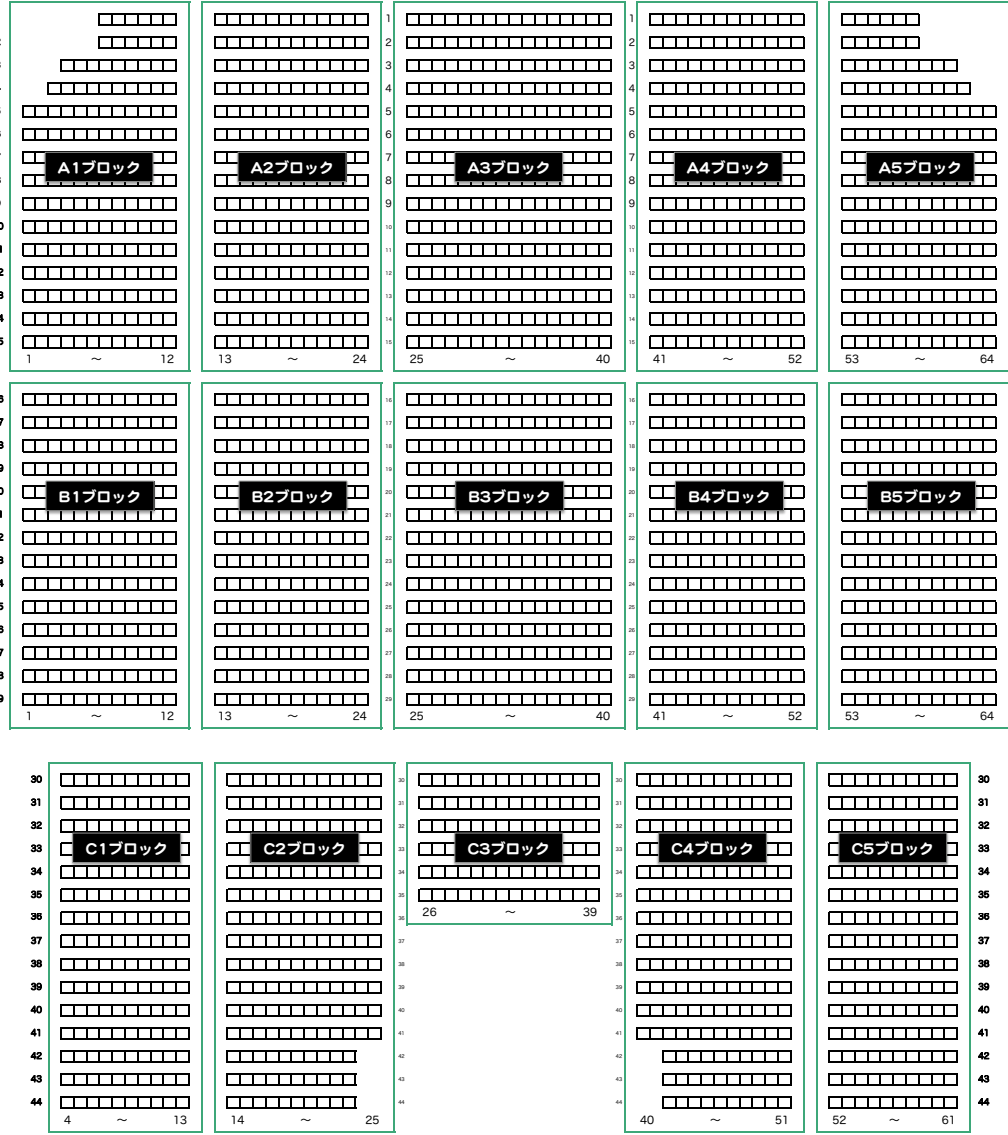

3F 南

3F 西

3F 東

2F 西

2F 東

いきものがかり
 2012年4月14日 (土)
 17:15/18:00
シティホールプラザ アオーレ長岡
 全席指定 ¥5,800

ステージ

アリーナ

※この座席図はイメージ (目安) ですので、実際の縮尺とは異なりますので、ご了承下さい。

※会場のアオーレ長岡は皆様が十分に駐車出来る駐車場がございません。公共の交通機関をご利用の上、ご来場下さい。
JR長岡駅 大手口より徒歩2~3分です。